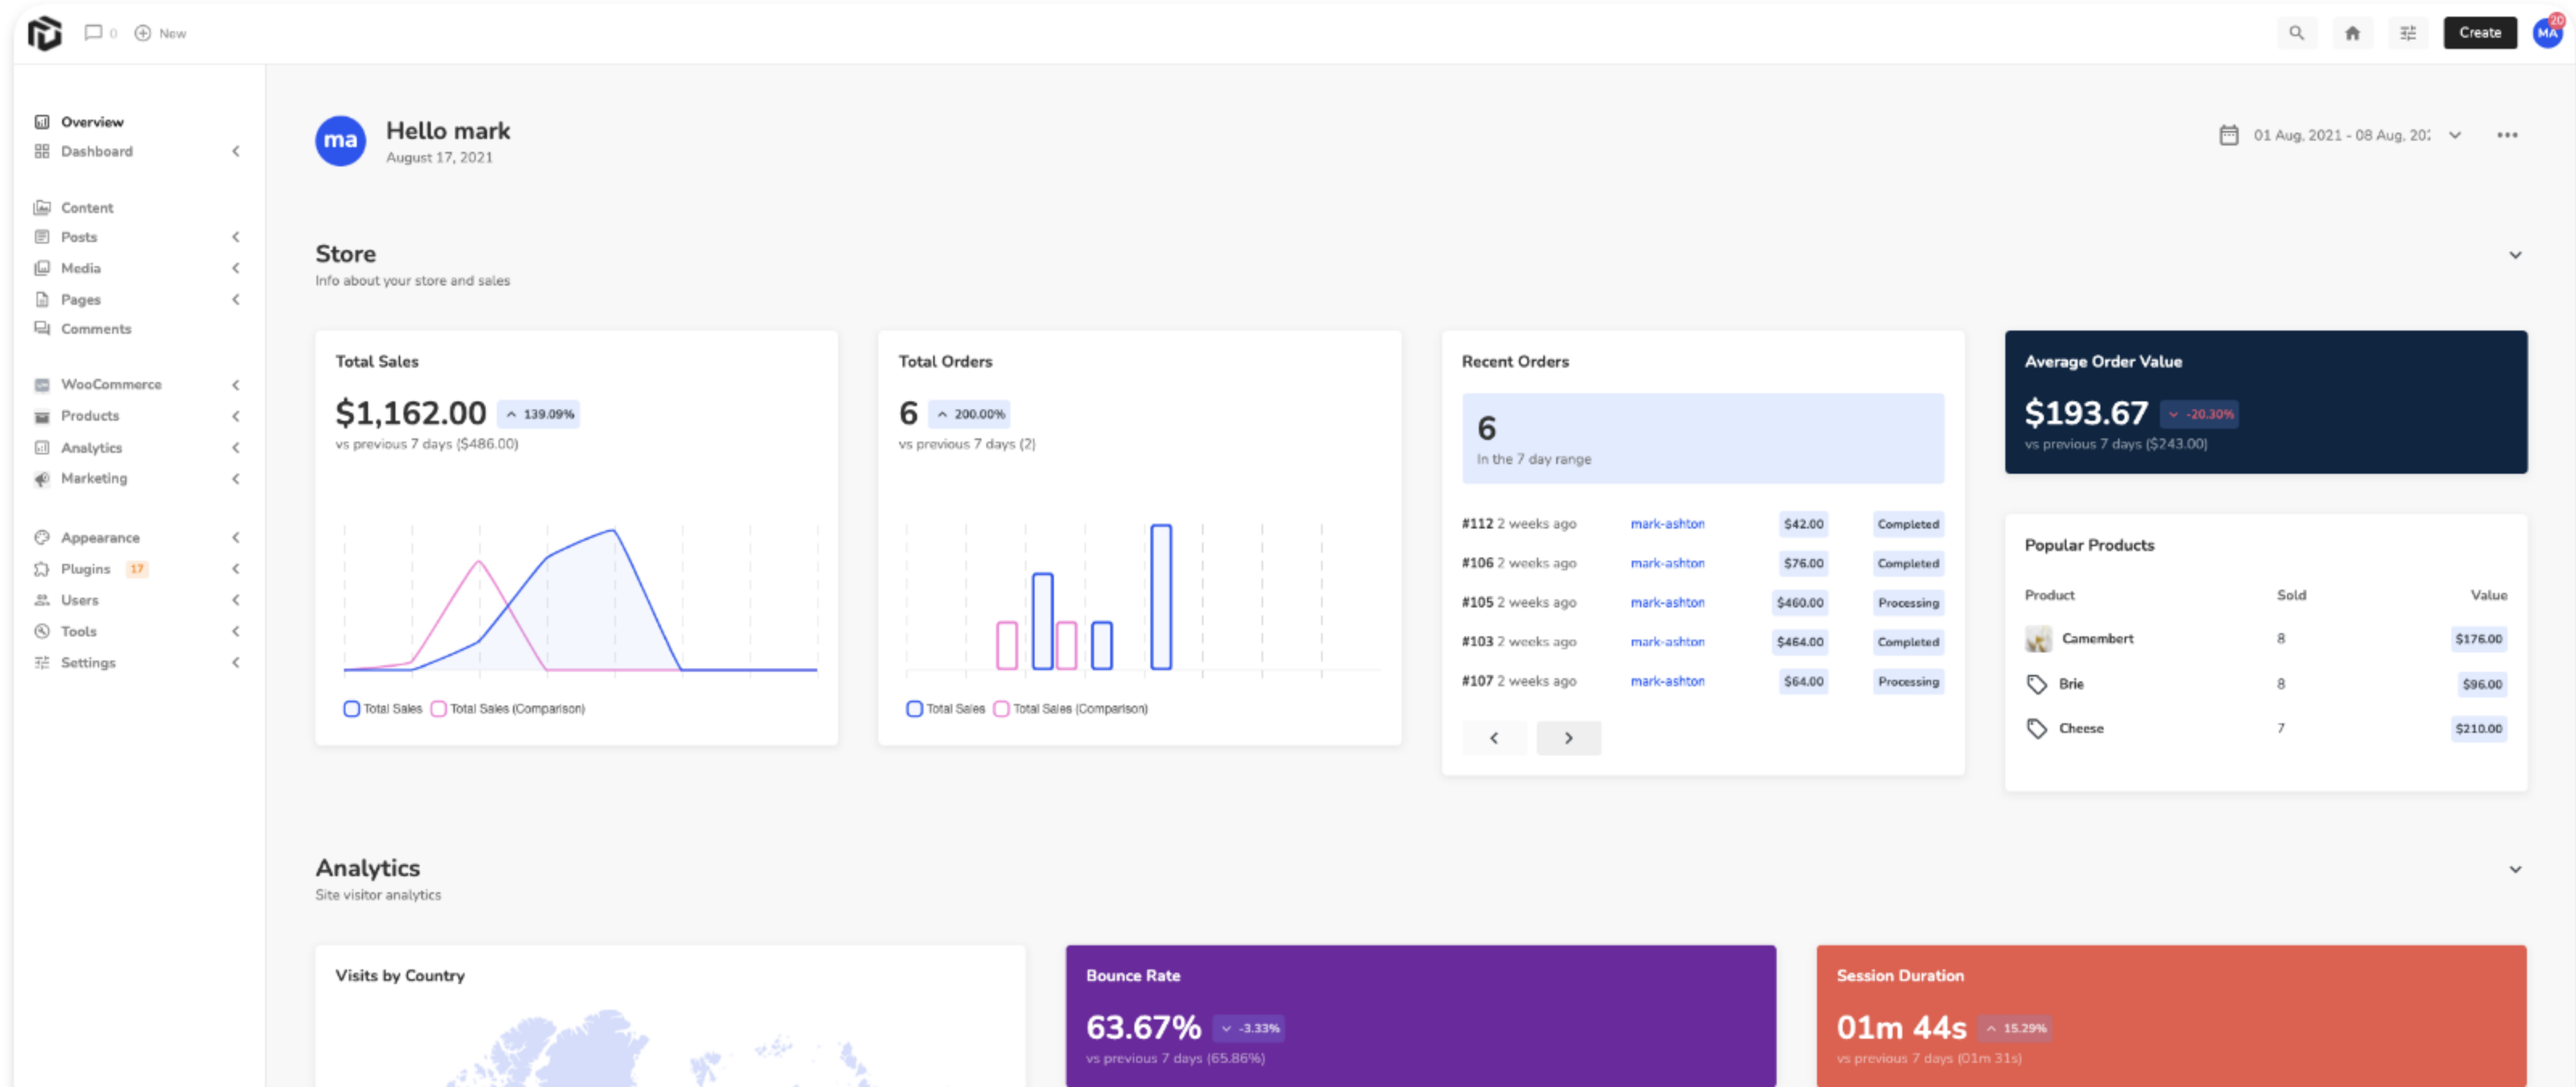

ซึ่ง WordPress เป็นซอฟต์แวร์แบบ Open-Source และมีฐานผู้ใช้จำนวนมากเป็นลำดับต้น ๆ ของโลก จึงก่อให้เกิดความหลากหลายในการหาส่วนขยายพัฒนาต่อหรือแก้ไขปัญหาได้โดยไม่ต้องรื้อโครงสร้างใหม่