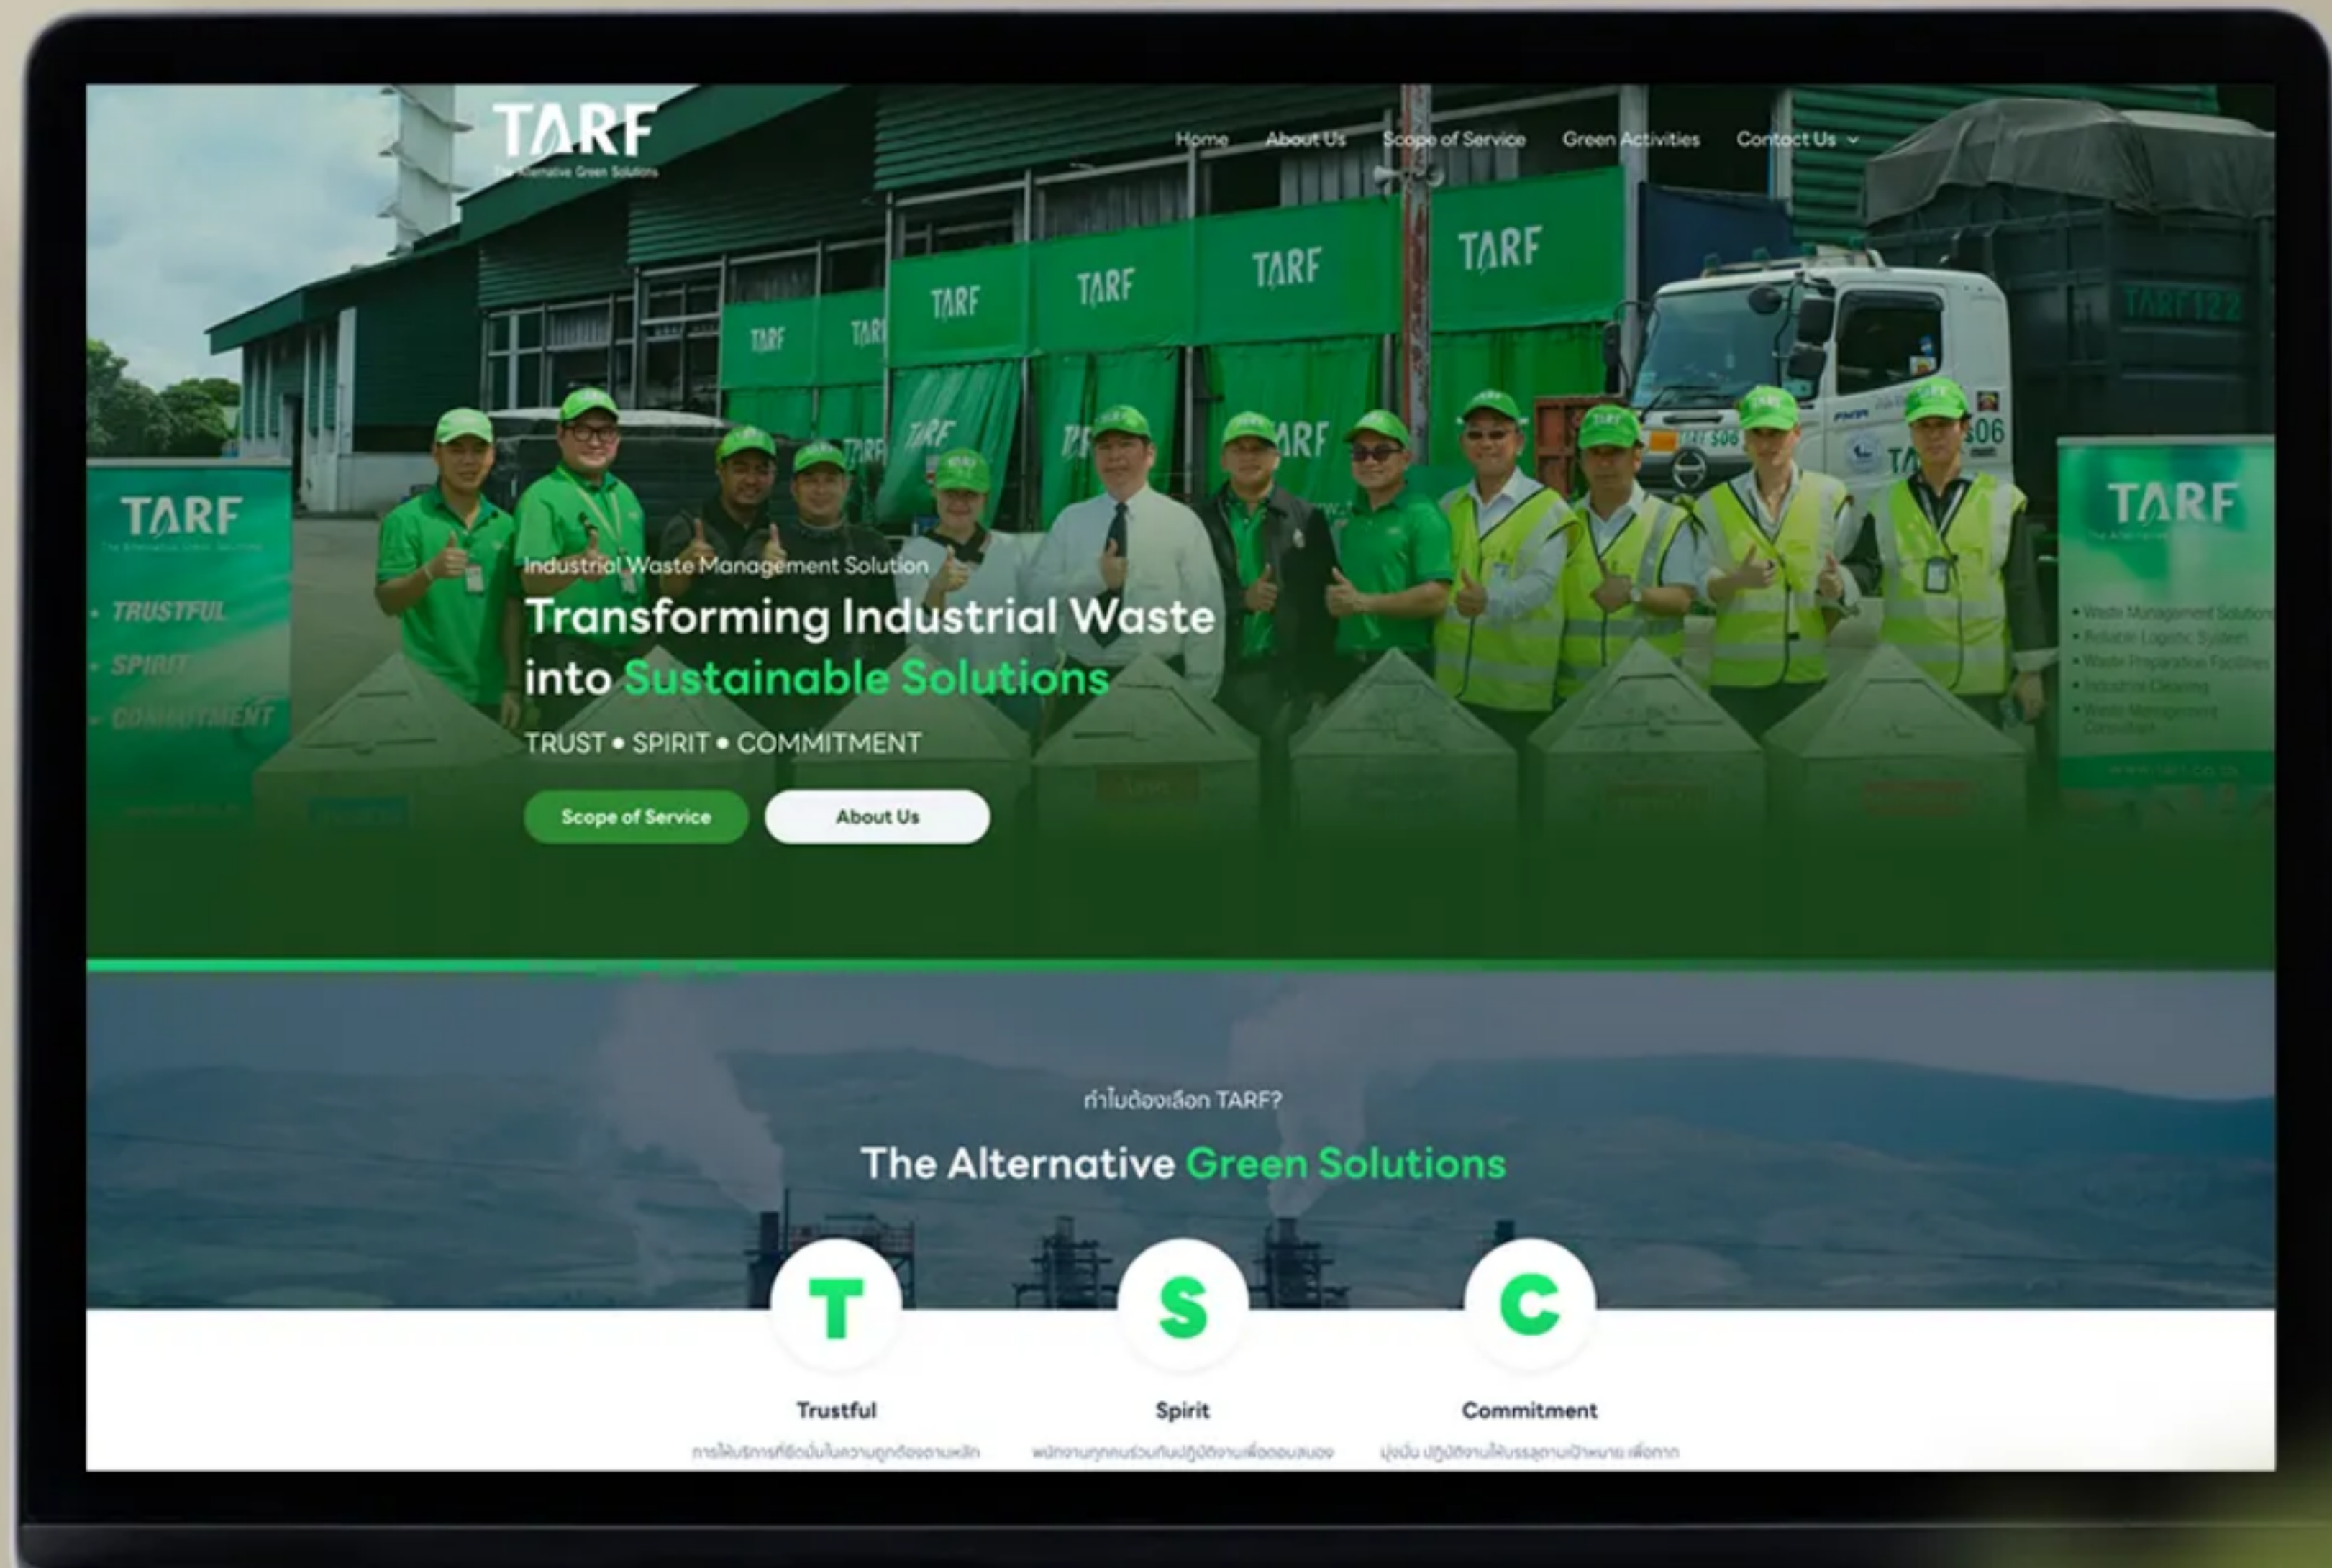

TARF

บริษัทจัดการกากอุตสาหกรรม มีมาตรฐานขนส่งที่เหมาะสม ตรวจสอบได้ ครอบคลุมหลากหลายภาคอุตสาหกรรม

<https://tarf.co.th>

WordPress System

Custom Design